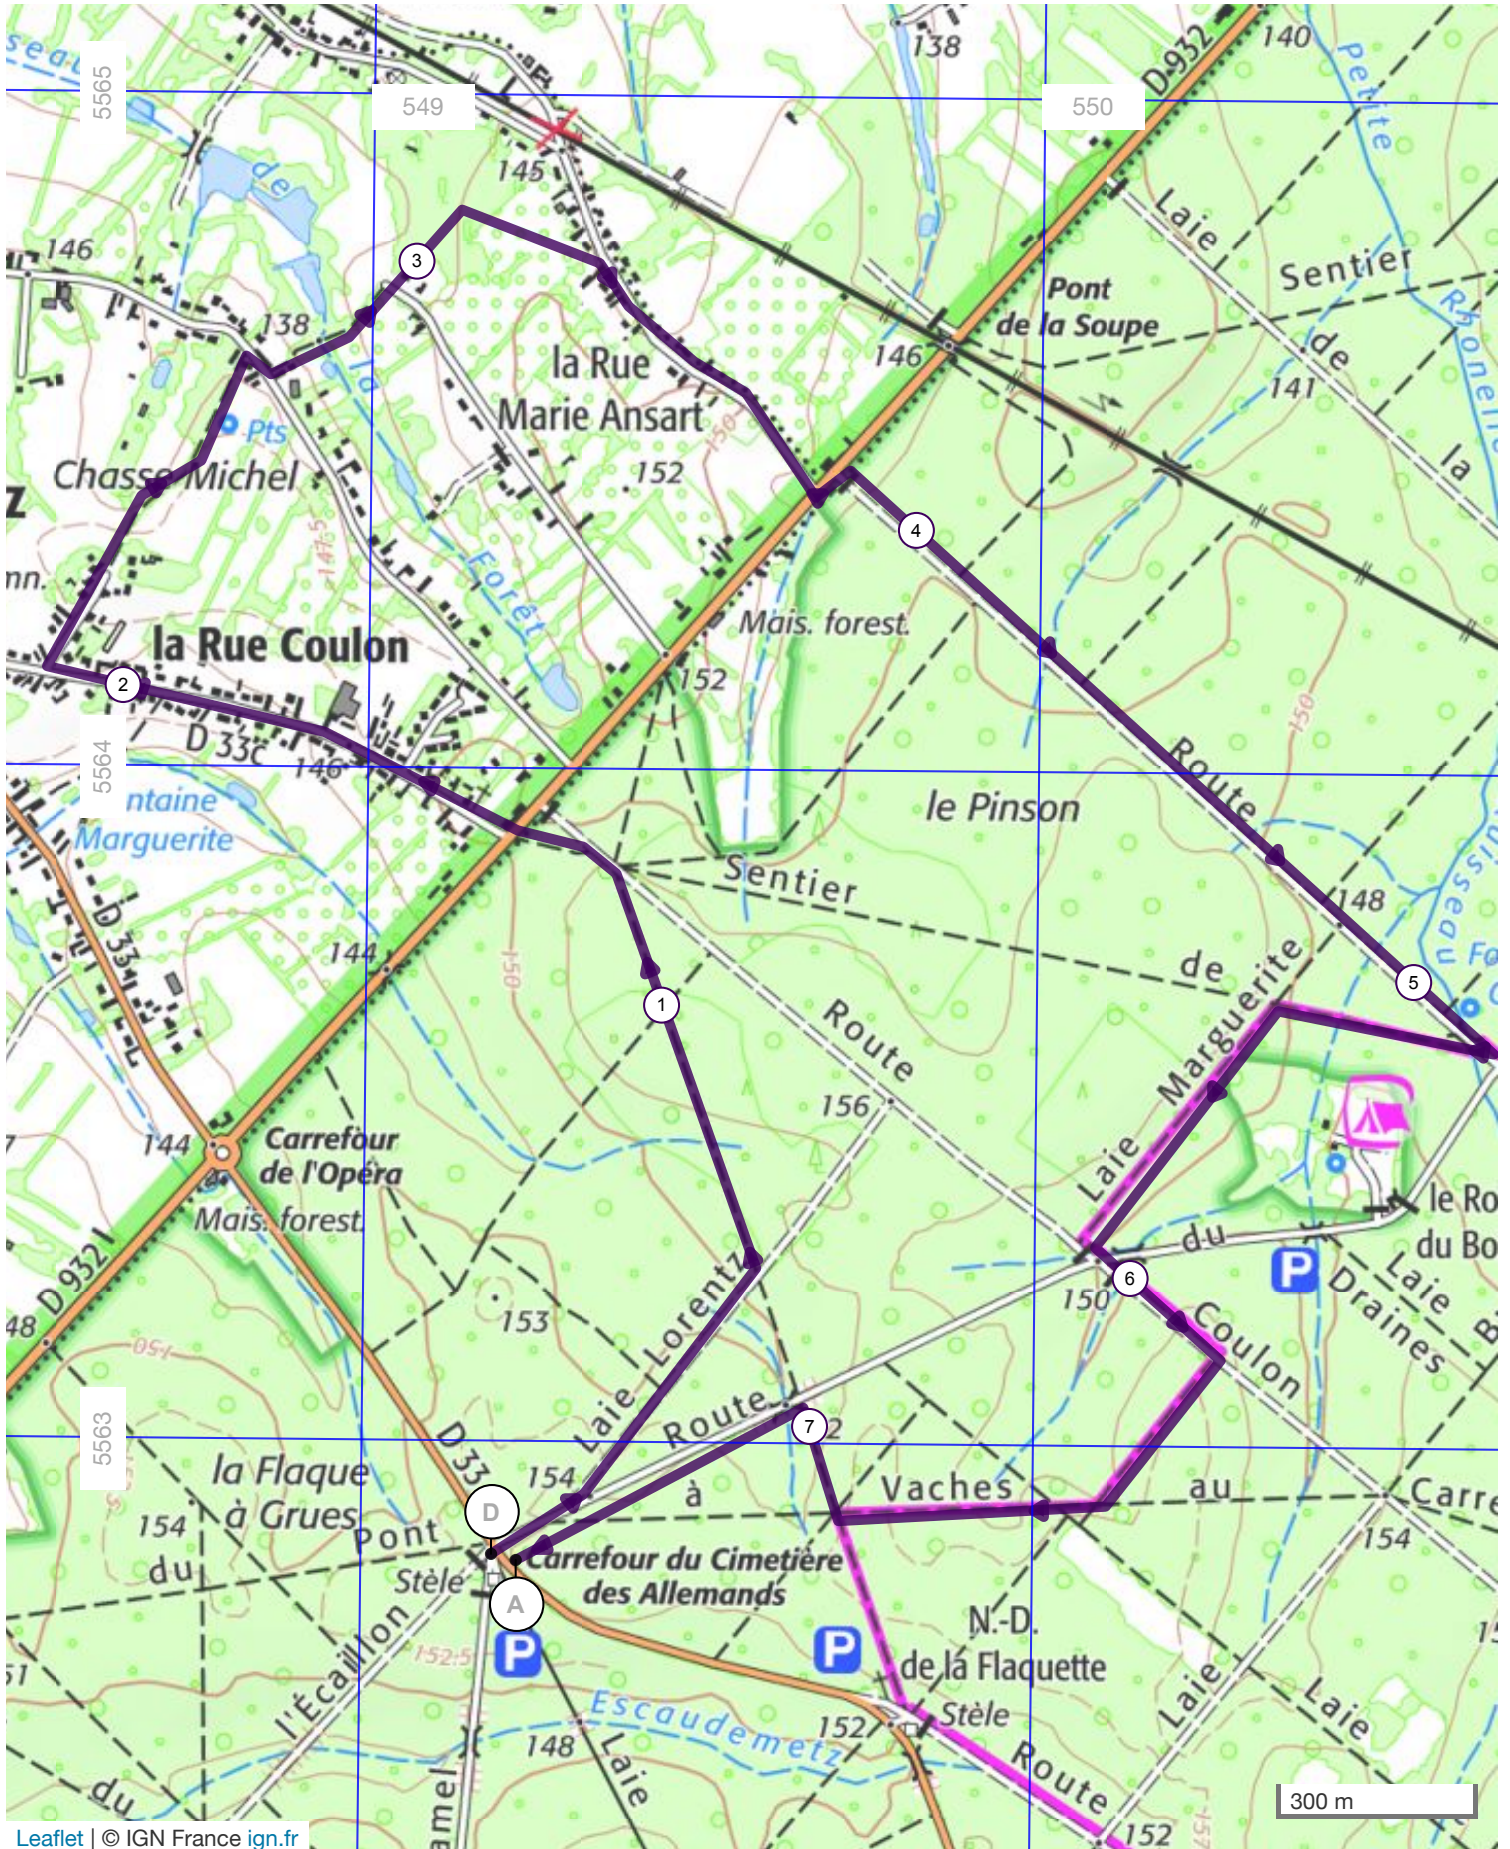

10997557 | Randonnée pédestre | cimallemandsbjpp7.5

Jolimetz -> Jolimetz

7.517 km 47 m 46 m 142 m 168 m

Leaflet | © IGN France ign.fr

Le droit de reproduction est strictement réservé à un usage personnel et privé. Lors de la pratique de votre activité, veillez à respecter les propriétés et chemins privés et assurez-vous de la praticabilité du parcours.

© 2020 Openrunner